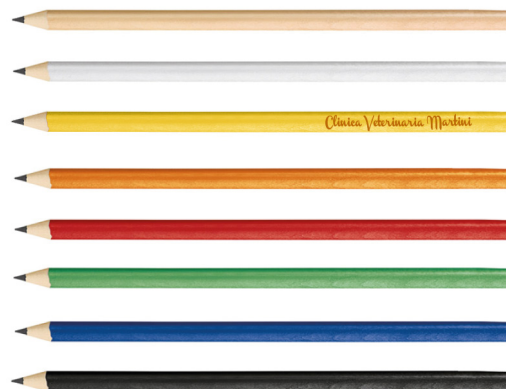

PR-90

MATITA FUSTO COLORATO, MINA HB CON PUNTA TEMPERATA ART. PR-90

Matita con fusto colorato, mina HB con punta temperata.

Quantità	n° 600	n° 1000	n° 2000	n° 3000	n° 5000 +
STAMPA 1 COLORE	€ 0,70	€ 0,60	€ 0,55	€ 0,52	€ 0,50
STAMPA 2 COLORI	€ 1,13	€ 0,94	€ 0,92	€ 0,87	€ 0,84
Quantità	n° 200	n° 600	n° 1000	n° 2000	n° 3000 +
DIGITALE MULTICOLOR	€ 1,45	€ 1,34	€ 1,28	€ 1,23	€ 1,20

+ impianti e avviamenti macchine € 36,00 netti per OGNI diverso impianto utilizzato. (Ristampa € 30,00)