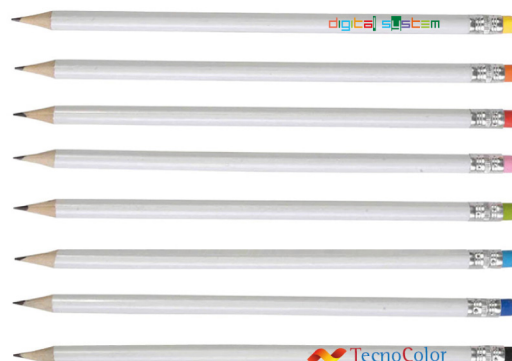

+ impianti e avviamenti macchine € 36,00 netti per OGNI diverso impianto utilizzato. (Ristampa € 30,00)

PR-84

MATITA BIANCA CON GOMMINO COLORATO ART. PR-84

Matita bianca in legno con mina in grafite, a sezione cilindrica, con gommino colorato (temperata)