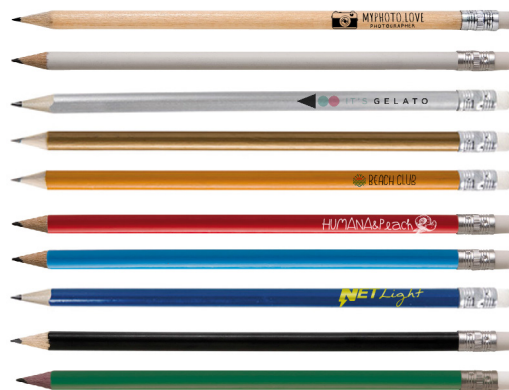

PR-70

MATITA LEGNO CON GOMMINO ART. PR/70

matita con gommino fornite già temperate tecnica di stampa consigliata: serigrafica - tampografica - UV

Quantità	n° 600	n° 1000	n° 2000	n° 3000	n° 5000 +
STAMPA 1 COLORE	€ 0,46	€ 0,44	€ 0,43	€ 0,41	€ 0,39
STAMPA 2 COLORI	€ 0,77	€ 0,74	€ 0,72	€ 0,70	€ 0,67
Quantità	n° 200	n° 600	n° 1000	n° 2000	n° 3000 +
DIGITALE MULTICOLOR	€ 1,45	€ 1,34	€ 1,28	€ 1,23	€ 1,20

+ impianti e avviamenti macchine € 36,00 netti per OGNI diverso impianto utilizzato. (Ristampa € 30,00)