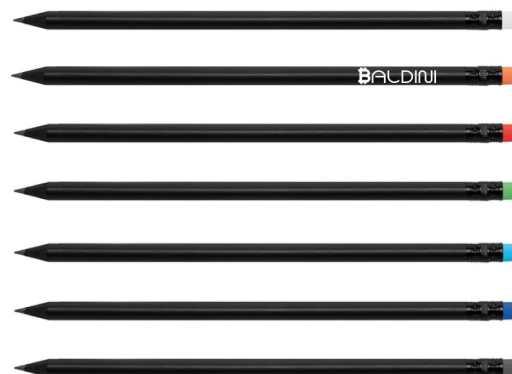

PR-83

MATITA NERA GOMMINO COLORATO ART. PR-83

matita con gommino colorato corpo nero fornite già temperate tecnica di stampa consigliata: serigrafica - tampografica - UV

Quantità	n° 600	n° 1000	n° 2000	n° 3000	n° 5000 +
STAMPA 1 COLORE	€ 0,98	€ 0,91	€ 0,87	€ 0,83	€ 0,79
STAMPA 2 COLORI	€ 1,18	€ 1,08	€ 1,02	€ 0,97	€ 0,94
Quantità	n° 200	n° 600	n° 1000	n° 2000	n° 3000 +
DIGITALE MULTICOLOR	€ 1,45	€ 1,34	€ 1,28	€ 1,23	€ 1,20

+ impianti e avviamenti macchine € 36,00 netti per OGNI diverso impianto utilizzato. (Ristampa € 30,00)

PR-84

MATITA BIANCA CON GOMMINO COLORATO ART. PR-84

Matita bianca in legno con mina in grafite, a sezione cilindrica, con gommino colorato (temperata)